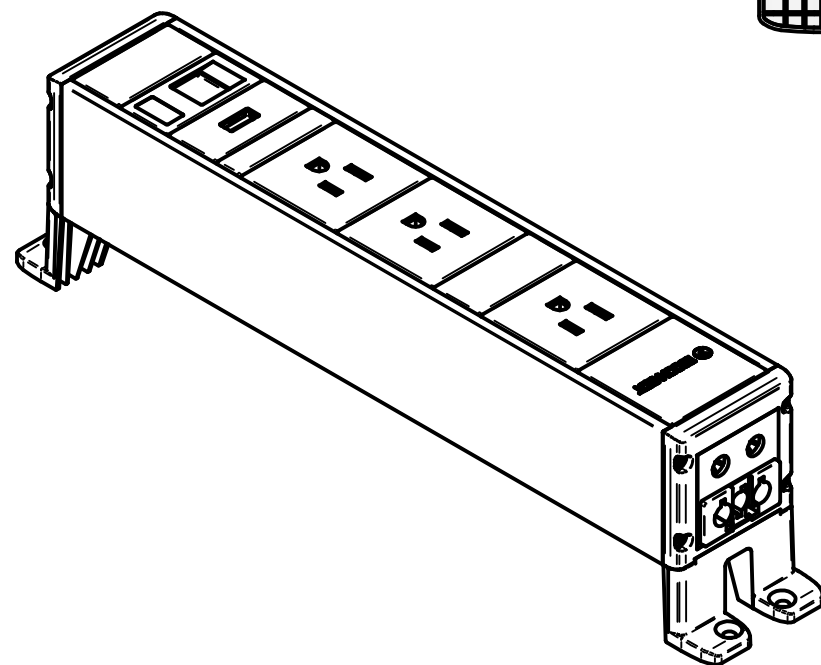

toma de tierra

Nota:

		IBCONNECT	
		Pol. Ind. El Escopar, Nº 5 - 31350 - Peralta (Navarra) - España / Tel. : 948 753282 / Fax : 948 751 462 e-mail : dmolviedro@ib-connect.com	
Dibujado	<i>Mikel</i>		Observaciones
Fecha	16 - 12 - 2011	Revisión nº	
Cliente			
ESCALA			33103001A1
Nº P.:		3TAB-USB-PD.dft	
N.Ar.:33103001A1 3TAB-USB-PD.dft			